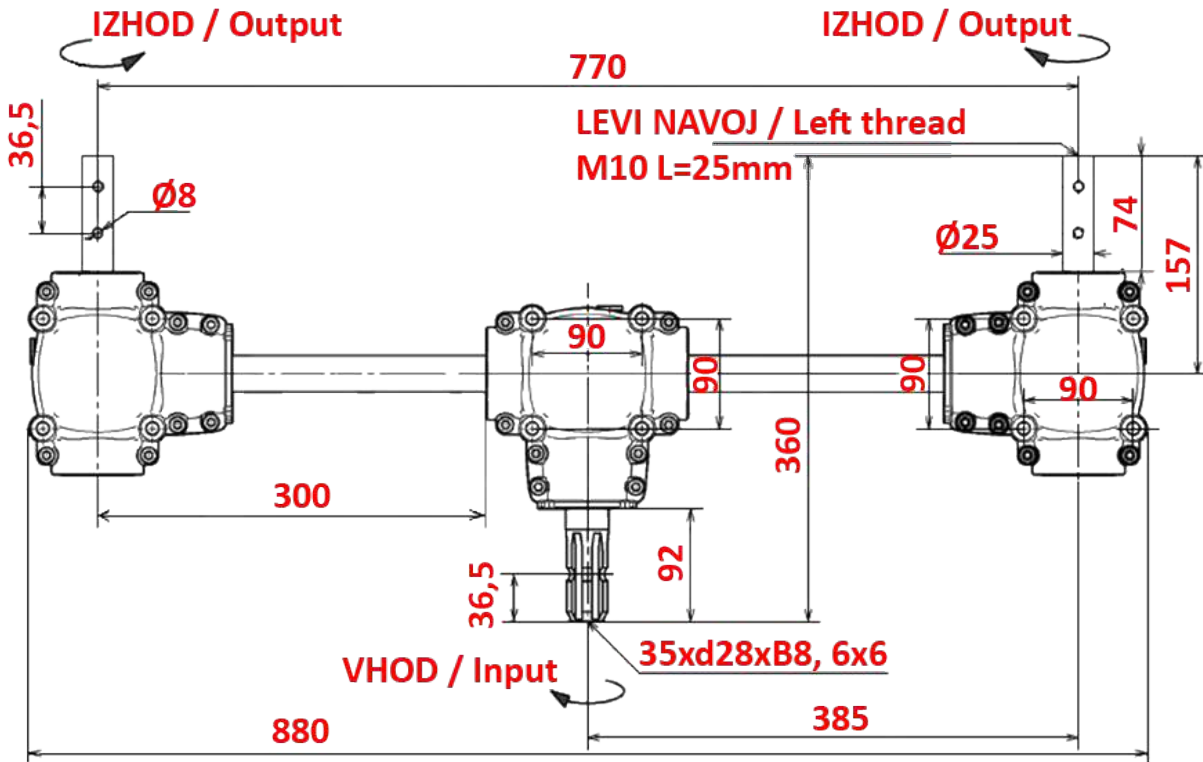

13916

[mm]

Šifra / Code		13916
Vhodni vrtljaji / Input speed	[rpm]	540
Izhodni vrtljaji / Output speed	[rpm]	729
Izhodni navor / Torque	[Nm]	210
Max. obremenitev / Max. power	[hp/kW]	22 / 16
Razmerje / Ratio		1:1,35
Mazivo / Lubricant	[l]	naliti olje 0,75l za menjalnike
Vhodna osovina / Input		PTO 35xd28xB8
Izhodna osovina / Output		2x gred 25mm